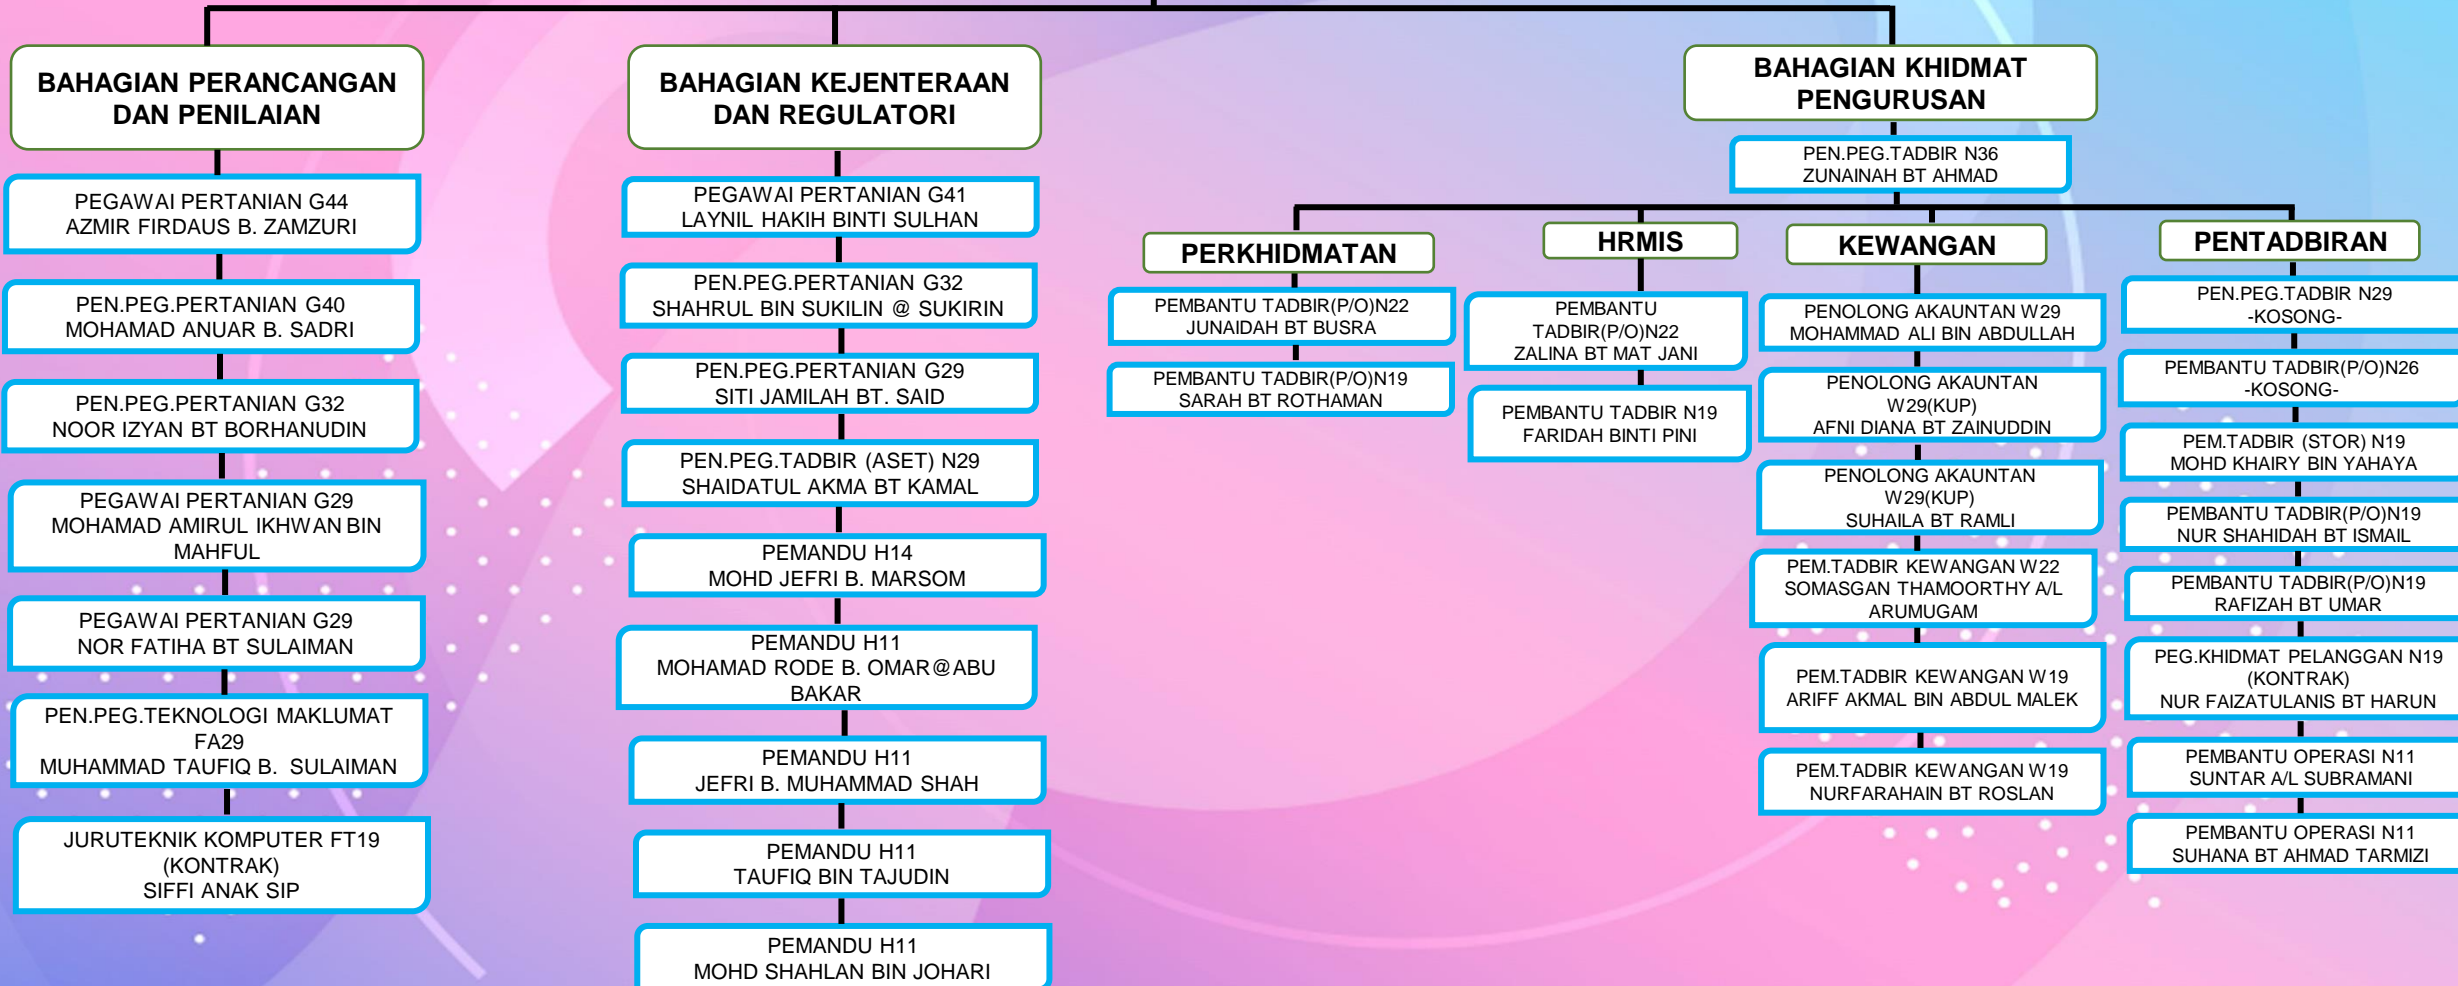

STRUKTUR ORGANISASI TIMBALAN PENGARAH PERTANIAN NEGERI (OPERASI)

TIMBALAN PENGARAH G48 (OPERASI)
JULIANA BINTI BOKHARI

Dikemaskini pada: 30 Mac 2020