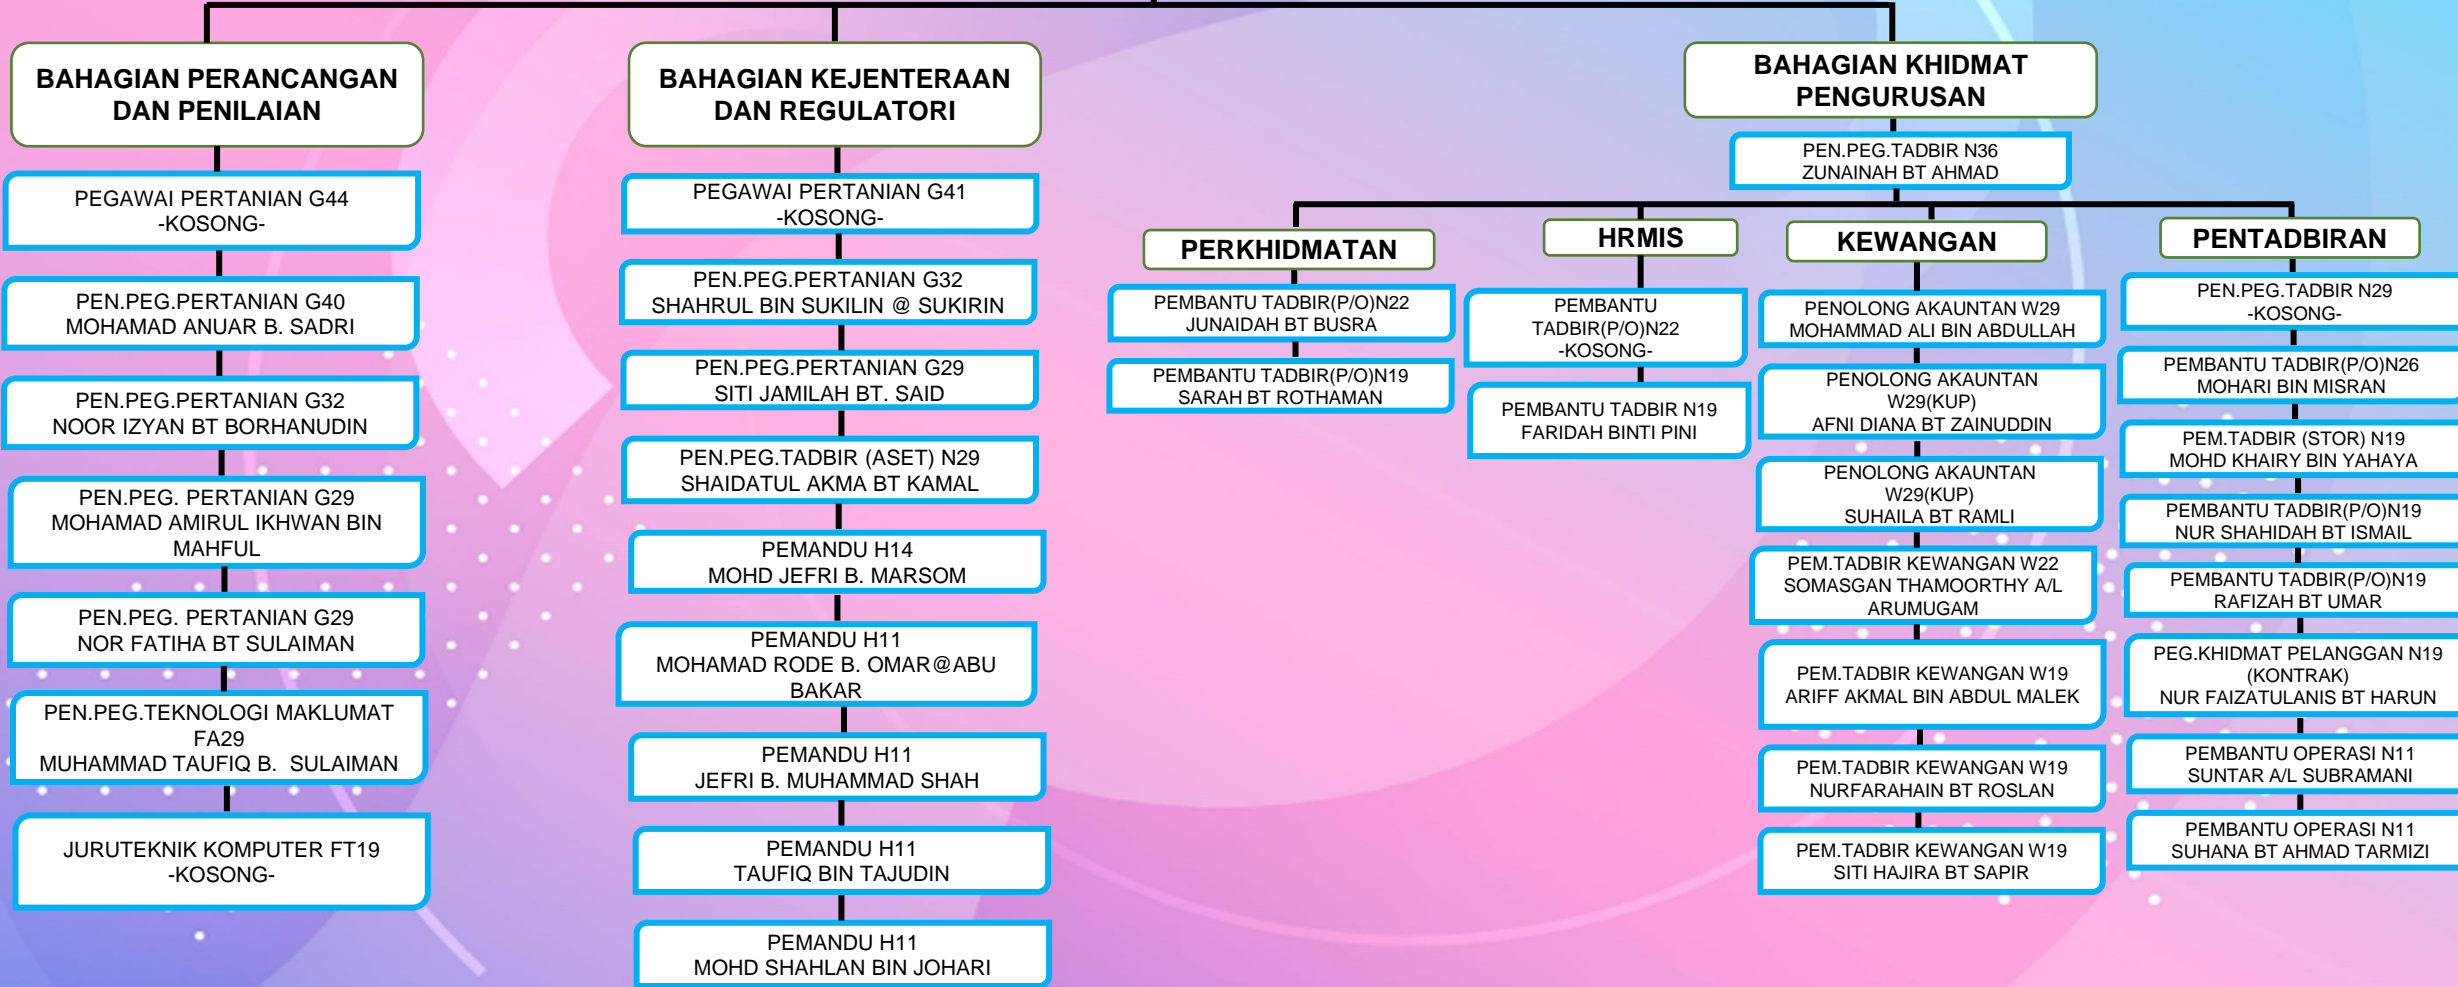

STRUKTUR ORGANISASI TIMBALAN PENGARAH PERTANIAN NEGERI (OPERASI)

TIMBALAN PENGARAH G48 (OPERASI)
JULIANA BINTI BOKHARI

Dikemaskini pada: 14 Januari 2021