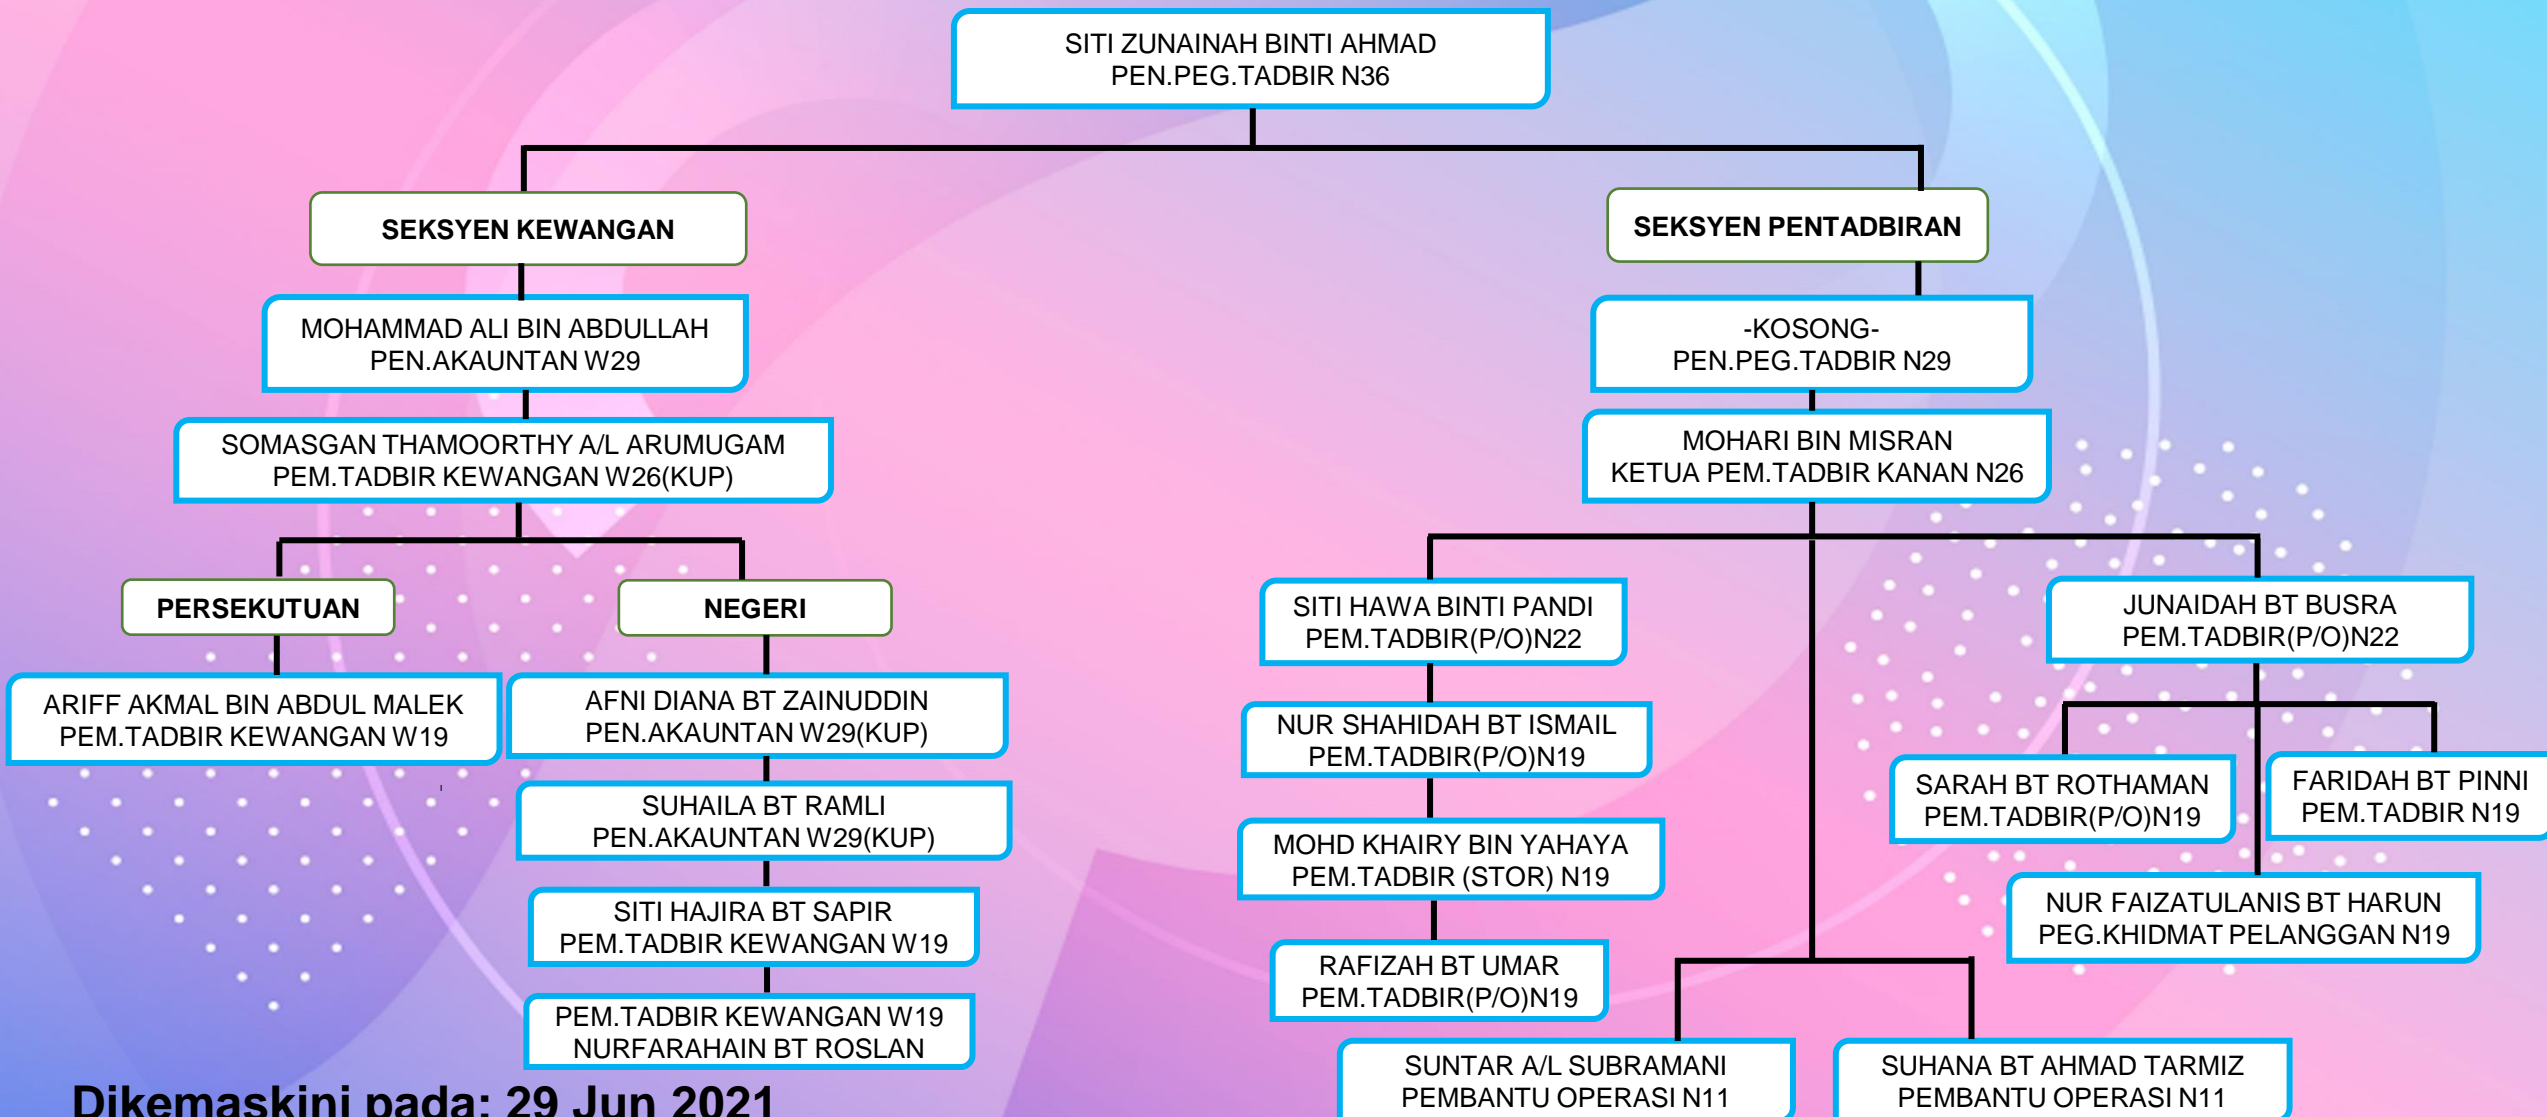

CARTA ORGANISASI BAHAGIAN KHIDMAT PENGURUSAN JABATAN PERTANIAN NEGERI SELANGOR

Dikemaskini pada: 29 Jun 2021